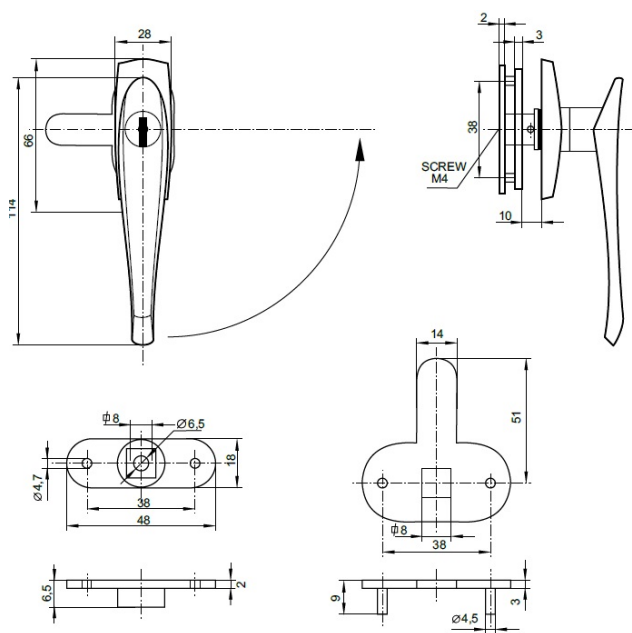

PRODUCT SHEET

Description:

Lever Handle L-44, Chrome Plated, CK SISO, Cam No. 4

Item number:

14.08.036-1

Units	Box	Carton	HS Code	Barcode
Pcs.	10	100	8301300000	
				5704866044868

SISO A/S

Mileparken 11
DK-2740 Skovlunde
Denmark
VAT: DK 24786013